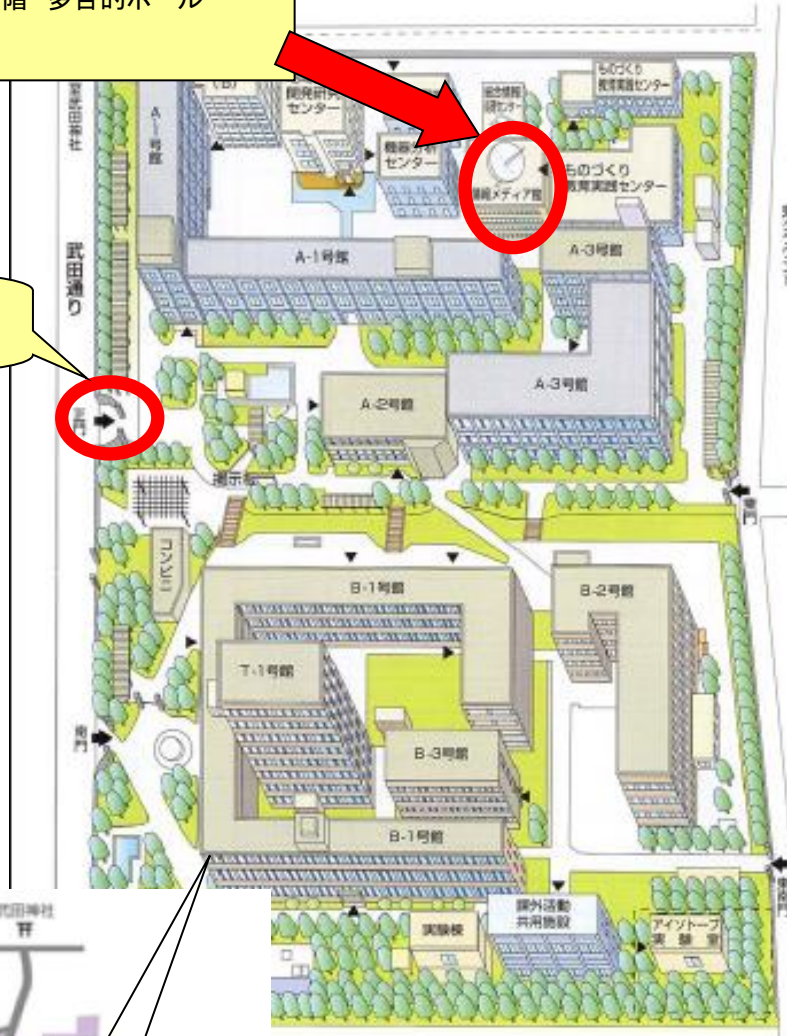

山梨大学 博士課程教育リーディングプログラム
「グリーンエネルギー変換工学」
第8回国際セミナー 会場
令和元年10月24日(木)9時00分より
情報メディア館5階 多目的ホール

The 8th International Seminar for Special Doctoral Program
"Green Energy Conversion Science and Technology"
At the auditorium on 5th floor of Information and Multimedia Hall
From 9:00 am on Thursday, October 24th

「正門」よりお入りください。
Please enter from the main gate.

University of Yamanashi

甲府駅より 徒歩約15分 About 15 mints walk from Kofu Station